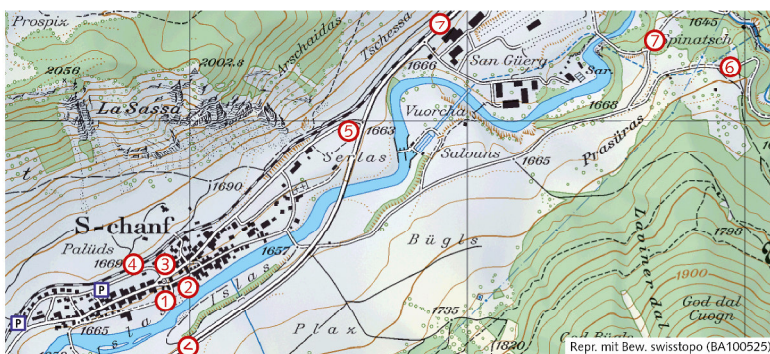

#### Shuttle Scuol, S-chanf, Samstag, 25. August 2018 (Rhätische Bahn)

Bahnhof/Haltestelle	Zeit	Gleis/Kante	Reise mit	Informationen
Scuol-Tarasp	ab 08:34	1	R 1921	Regio Richtung: Pontresina X
S-chanf Halt auf Verlangen	an 09:22			

➔ Diese Verbindung verkehrt stündlich um .34 ab Scuol-Tarasp (Bahnhof/staziun)

#### Shuttle zurück S-chanf-Scuol, Samstag, 25. August 2018 (Rhätische Bahn)

Bahnhof/Haltestelle	Zeit	Gleis/Kante	Reise mit	Informationen
S-chanf Halt auf Verlangen	ab 10:29		R 1932	Regio Richtung: Scuol-Tarasp X
Scuol-Tarasp	an 11:23	1		

#### Übersichtsplan S-chanf

- ① Start S-chanf (47 km)
- ② Schulhaus/Toiletten
- ③ Hotel Scaletta (Frühstück möglich)
- ④ Bahnhof S-chanf
- ⑤ Einfahrt Umfahrungsstrasse
- ⑥ P Wechselzone BiXS-Stafetta
- ⑦ Wechselzone BiXS-Stafetta
- ⌚ Richtung Unterengadin/Scuol
- ⌚ Richtung St. Moritz
- P Öffentliche Parkplätze